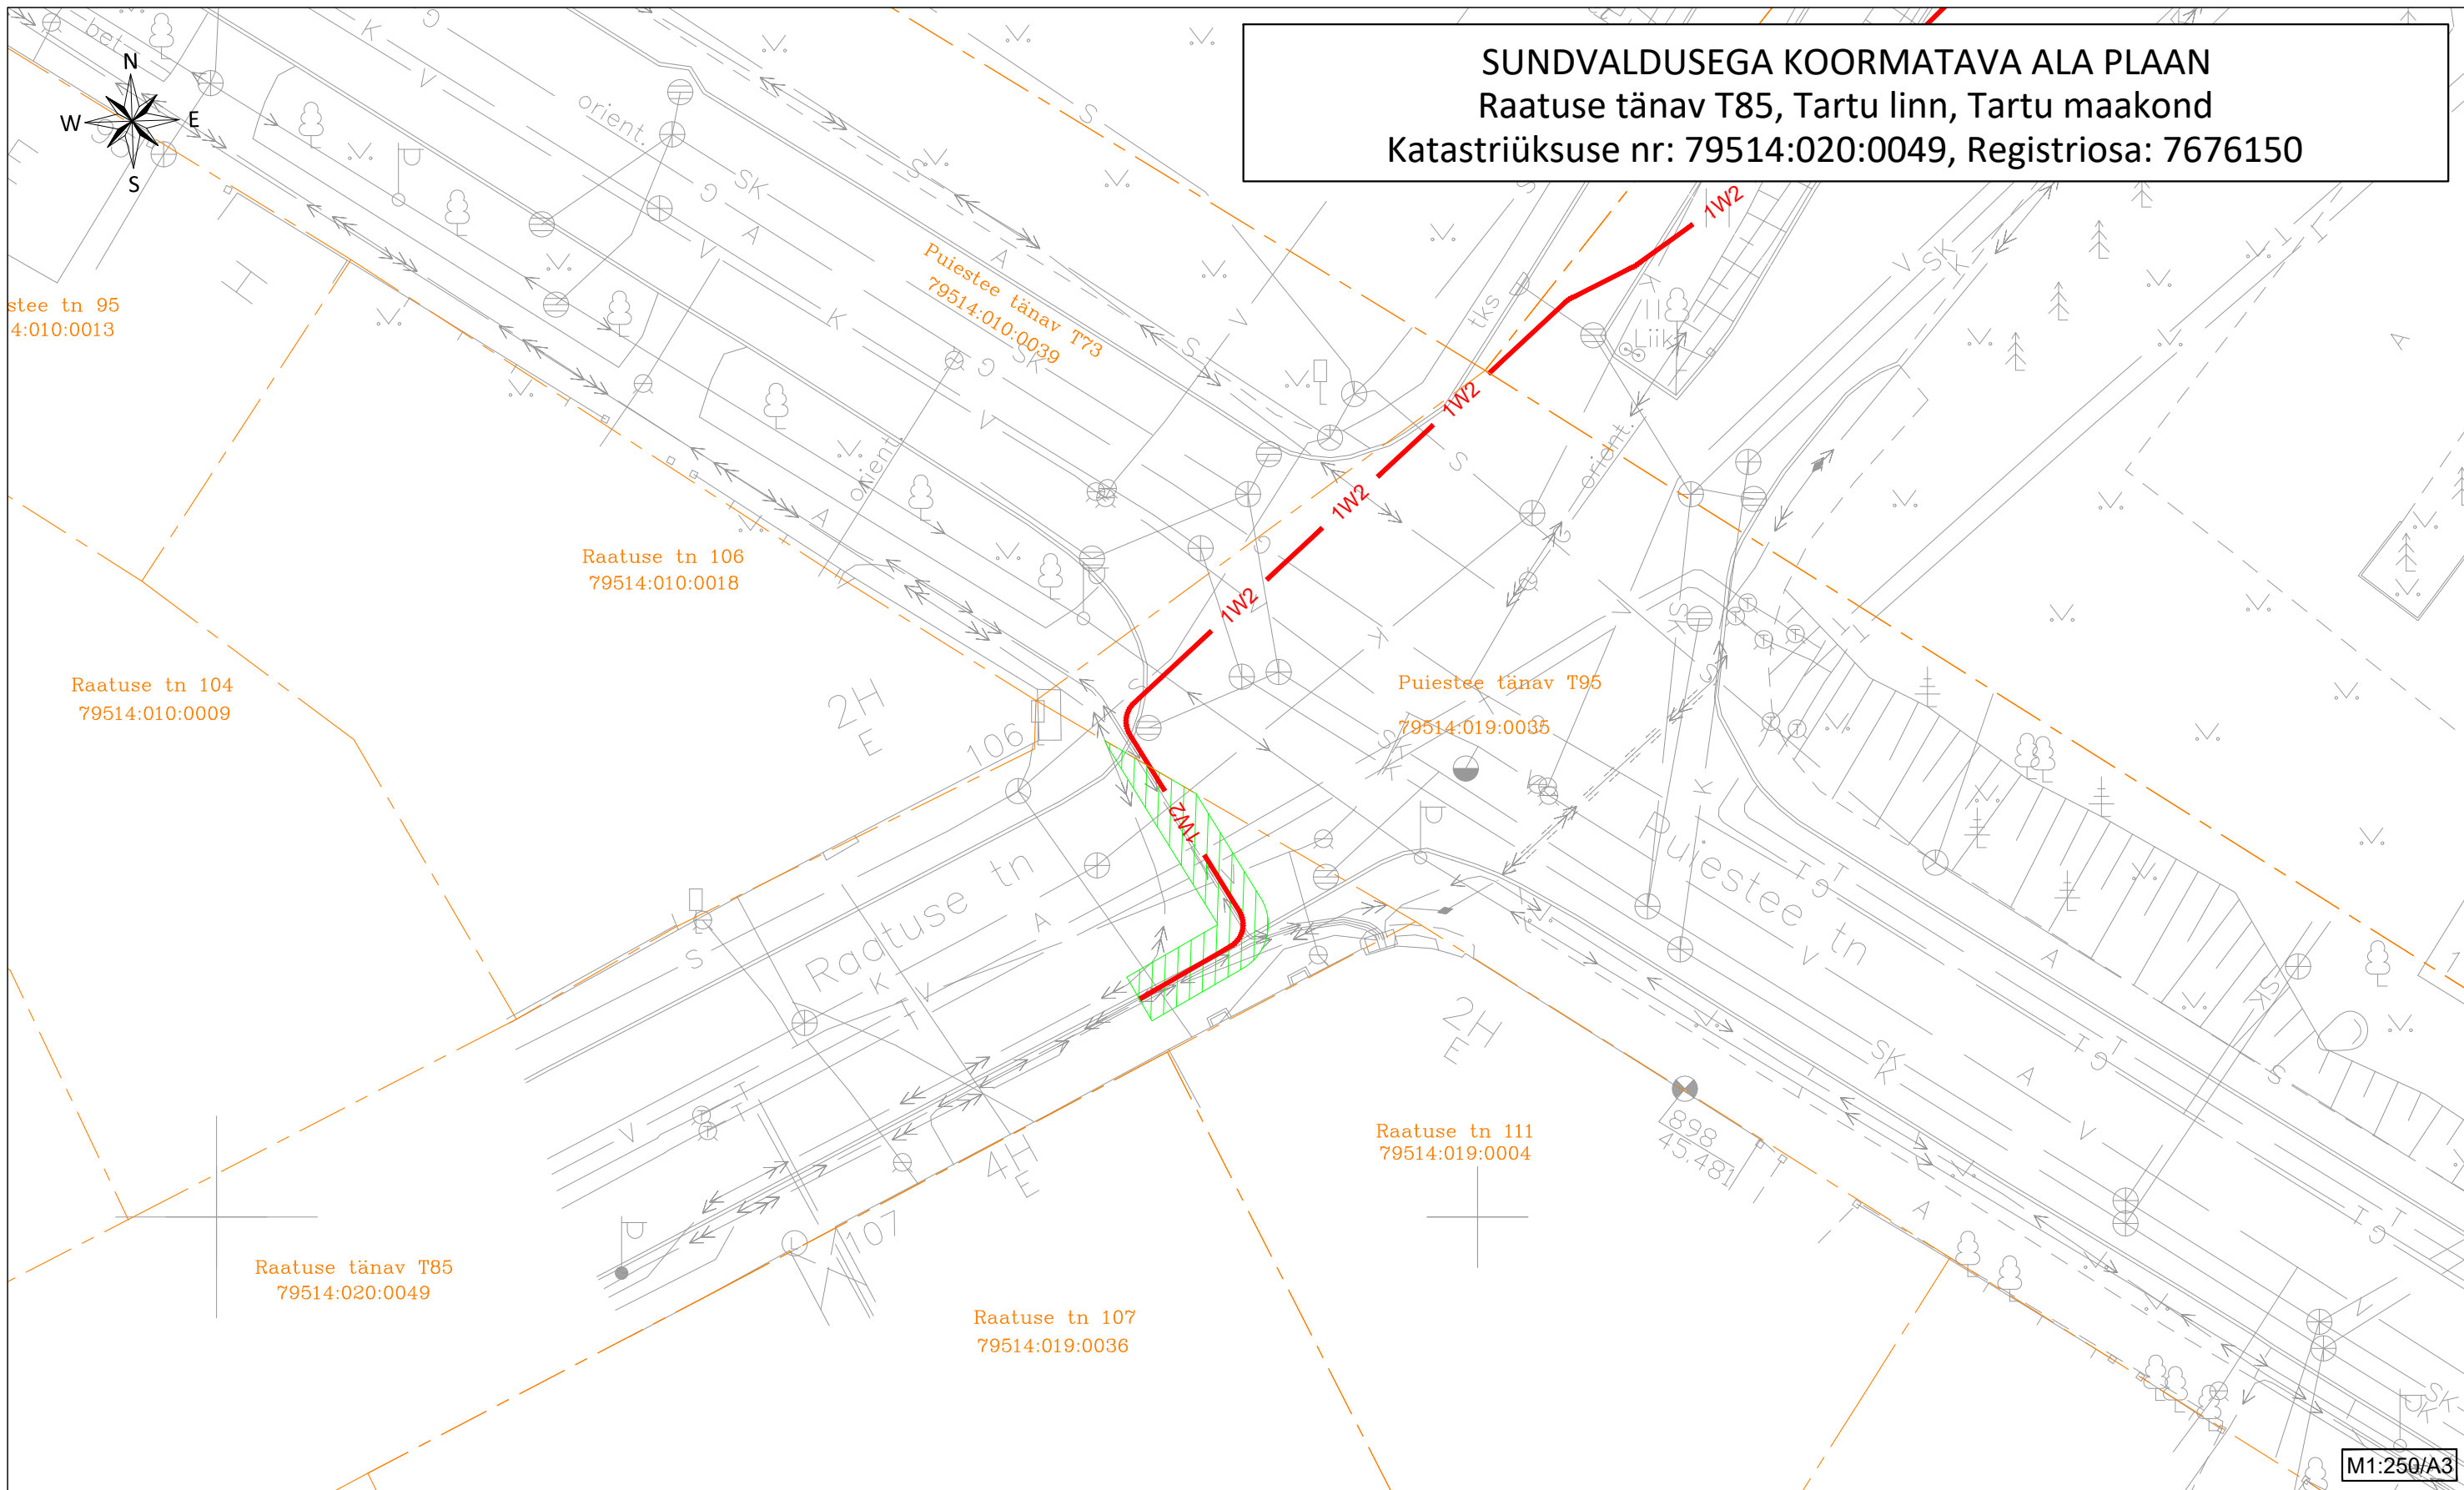

SUNDVALDUSEGA KOORMATAVA ALA PLAAN
Raatuse tänav T85, Tartu linn, Tartu maakond
Katastriüksuse nr: 79514:020:0049, Registriosa: 7676150

TINGMÄRGID

-  Projekteeritud 0,4kV maakaabel
-  Katastriüksuse piir
-  Sundvalduse seadmise ala

- 1) Kaitsevöönd maakaabelliini korral on 1 m kaablist.
- 2) Sundvalduse seadmise ala suurus on ca. 25 m².

Koostas: Tanel Heering